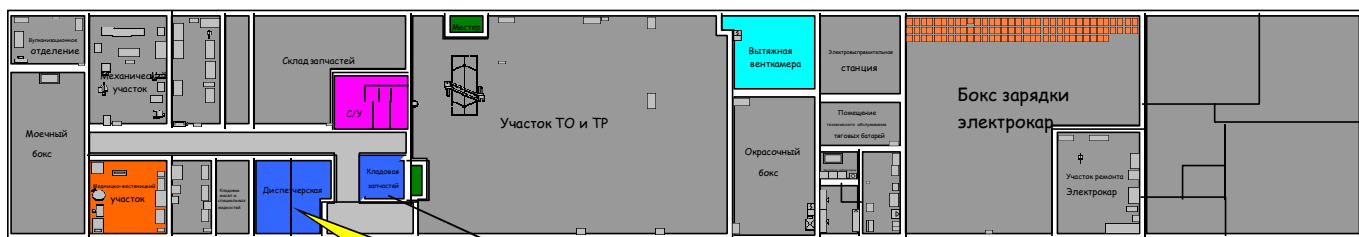

196084 г. Санкт-Петербург, ул. Варшавская, д. 5а,
Лит.Ц
(Корпус № 21 гараж и вспомогательные службы, 1-й этаж)

телефон для связи
(812)648-84-21
8-905-206-89-26

План-схема расположения нежилых помещений, сдаваемых в аренду